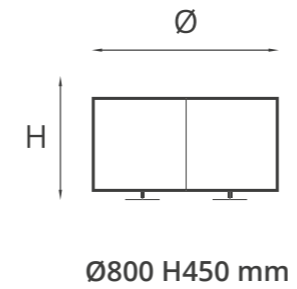

Mangiafuoco

Struttura: Acciaio.

Finitura: Vintage brown, Bianco.

Structure: Steel.

Finish: Vintage brown, Bianco.

Accessori, venduti separatamente: Griglia per barbecue in acciaio inox, Cover in Cordura di nylon.