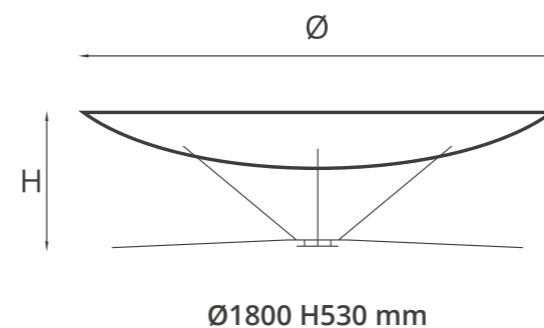

Fuocolo

Struttura: Acciaio.

Finitura: Ossidato.

Structure: Steel.

Finish: Oxidised.

Accessori, venduti separatamente: Base portalegna.

Accessories, sold separately: Firewood holder base.

Manutenzione: Si raccomanda di pulire le superfici utilizzando un panno morbido e acqua tiepida. Non utilizzare sostanze abrasive, solventi o prodotti sgrassanti.