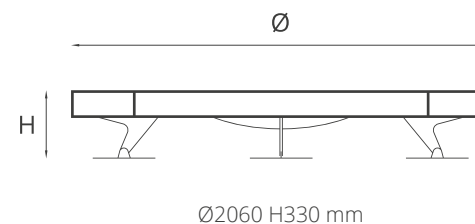

Rondo

Struttura: Acciaio.

Finitura: Ossidato.
Top: Pietra trachite Santafiore spazzolata a effetto naturale.

Accessori, venduti separatamente: Griglia per barbecue in acciaio inox, Set vetri di protezione, Cover in Cordura di nylon.