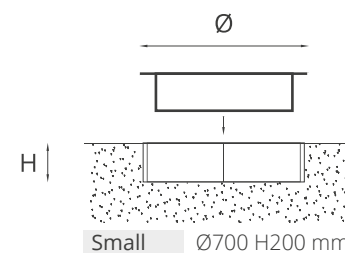

Hole

Small Ø700 H200 mm

Large Ø1360 H200 mm

Struttura: Acciaio.

Finitura: Ossidato.

Accessori, venduti separatamente: Griglia per barbecue in acciaio inox.

Manutenzione: Si raccomanda di pulire le superfici utilizzando un panno morbido e acqua tiepida. Non utilizzare sostanze abrasive, solventi o prodotti sgrassanti.