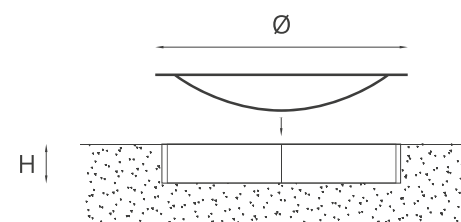

Hole

Small Ø700 H200 mm

Large Ø1360 H200 mm

Struttura: Acciaio.

Finitura: Ossidato.

Accessori, venduti separatamente: Griglia per barbecue in acciaio inox.

Manutenzione: Si raccomanda di pulire le superfici utilizzando un panno morbido e acqua tiepida. Non utilizzare sostanze abrasive, solventi o prodotti sgrassanti.