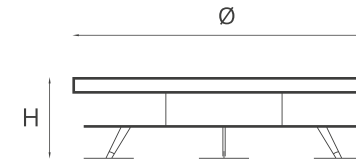

Ercole concrete

XSmall Ø1200 H350 mm

Small Ø1500 H420 mm

Large Ø2500 H420 mm

Struttura: Acciaio.

Finitura: Ossidato.
Top: Cemento realizzato con tecniche artigianali.
Basic, Bianco, Brown.

Accessori, venduti separatamente: Griglia per barbecue in acciaio inox,
Set vetri di protezione, Cover in Cordura di nylon.