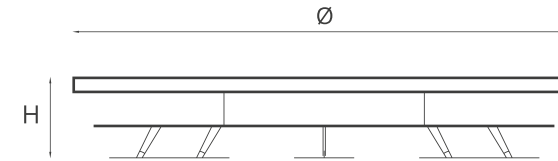

Ercole concrete

XSmall Ø1200 H350 mm

Small Ø1500 H420 mm

Large Ø2500 H420 mm

Struttura: Acciaio.

Finitura: Ossidato.
Top: Cemento realizzato con tecniche artigianali.
Basic, Bianco, Brown.

Accessori, venduti separatamente: Griglia per barbecue in acciaio inox,
Set vetri di protezione, Cover in Cordura di nylon.