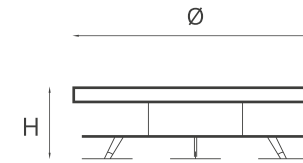

Ercole concrete

XSmall Ø1200 H350 mm

Small Ø1500 H420 mm

Large Ø2500 H420 mm

Struttura: Acciaio.

Finitura: Ossidato.
Top: Cemento realizzato con tecniche artigianali.
Basic, Bianco, Brown.

Accessori, venduti separatamente: Griglia per barbecue in acciaio inox,
Set vetri di protezione, Cover in Cordura di nylon.