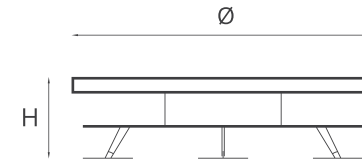

Ercole

rain forest brown

marble

XSmall Ø1200 H350 mm

Small Ø1500 H420 mm

Large Ø2500 H420 mm

Struttura: Acciaio.

Finitura: Ossidato.