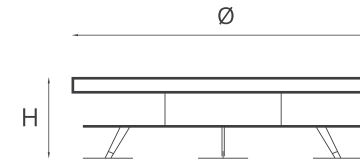

XSmall Ø1200 H350 mm

Small Ø1500 H420 mm

Large Ø2500 H420 mm

Struttura: Acciaio.

Finitura: Ossidato.
Top: Marmo spazzolato con tecniche artigianali.
Rain Forest Green.

Accessori, venduti separatamente: Griglia per barbecue in acciaio inox,
Set vetri di protezione, Cover in Cordura di nylon.