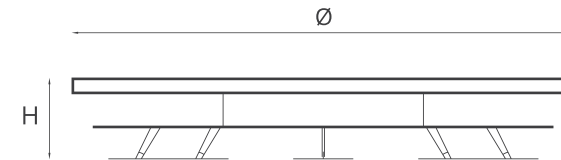

XSmall Ø1200 H350 mm

Small Ø1500 H420 mm

Large Ø2500 H420 mm

Struttura: Acciaio.

Finitura: Ossidato.
Top: Marmo spazzolato con tecniche artigianali.
Rain Forest Green.

Accessori, venduti separatamente: Griglia per barbecue in acciaio inox,
Set vetri di protezione, Cover in Cordura di nylon.