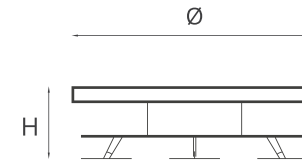

Ercole

rain forest brown

marble

XSmall Ø1200 H350 mm

Small Ø1500 H420 mm

Large Ø2500 H420 mm

Struttura: Acciaio.

Finitura: Ossidato.