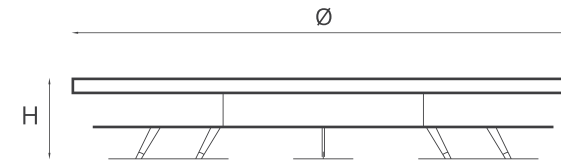

Wood fire pit for outdoor use.
Supplied with closing top, useful for isolating combustion residue.
Product supplied in an assembly kit, complete with assembly instructions.

Ercole teak wood

marble

XSmall Ø1200 H350 mm

Small Ø1500 H420 mm

Large Ø2500 H420 mm

Struttura: Acciaio.

Finitura: Ossidato.

Top: Marmo spazzolato con tecniche artigianali.
Teak Wood.

Accessori, venduti separatamente: Griglia per barbecue in acciaio inox,
Set vetri di protezione, Cover in Cordura di nylon.