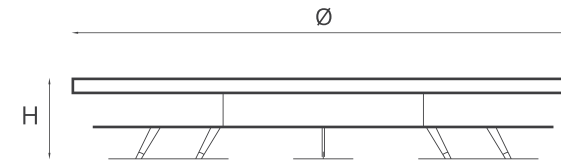

Ercole

rain forest brown

marble

XSmall Ø1200 H350 mm

Small Ø1500 H420 mm

Large Ø2500 H420 mm

Struttura: Acciaio.

Finitura: Ossidato.